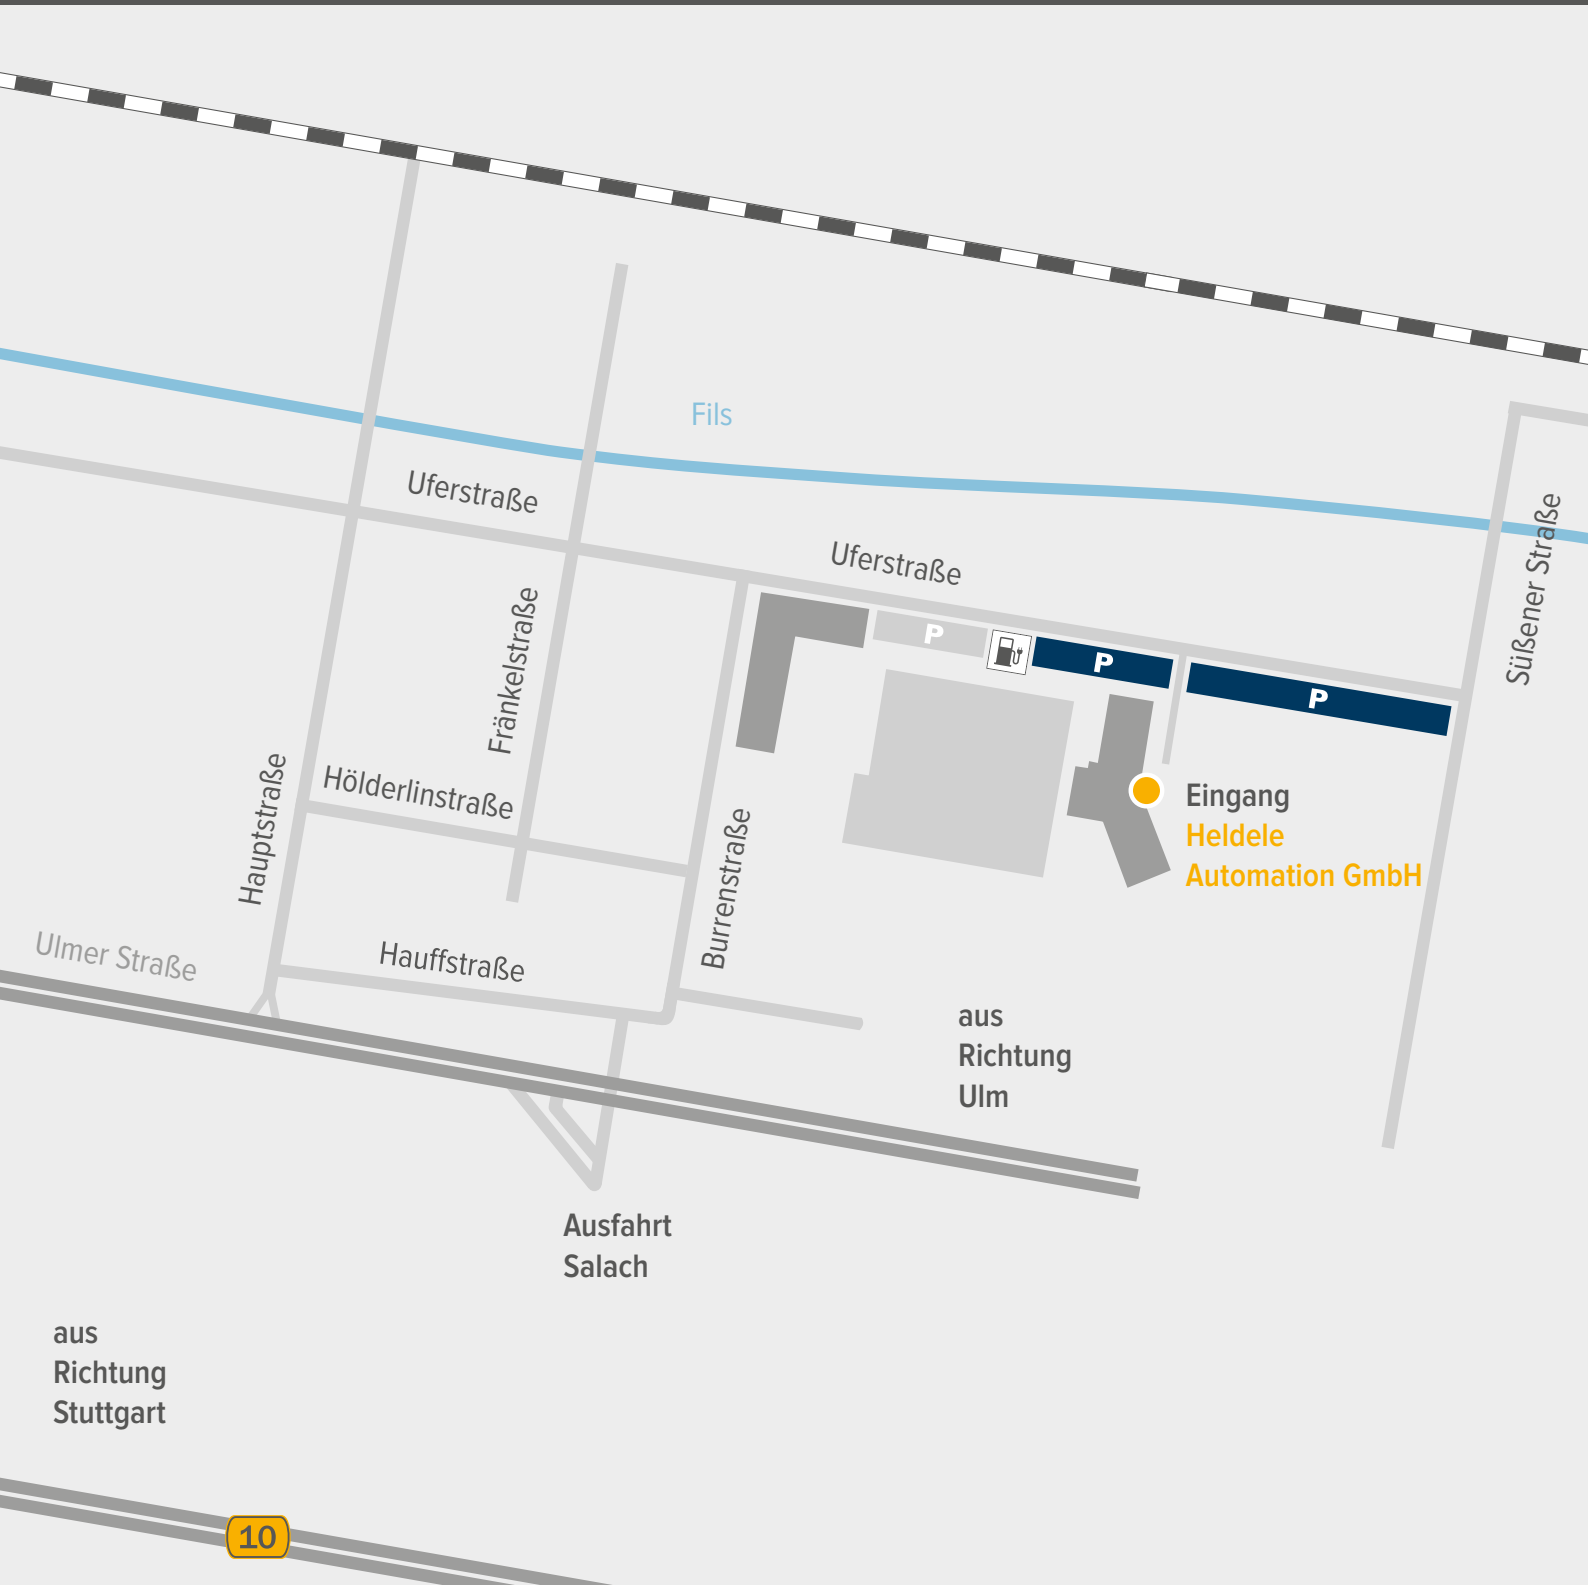

HELDELE AUTOMATION GMBH – IHR WEG ZU UNS!

LEGENDE

P

Reservierte Parkplätze
direkt in der Uferstraße

Stromtankstelle vor Ort
*Bitte um Anmeldung,
es stehen 3 Ladepunkte
à 22 kW zur Verfügung.*

HELDELE | AUTOMATION
GMBH